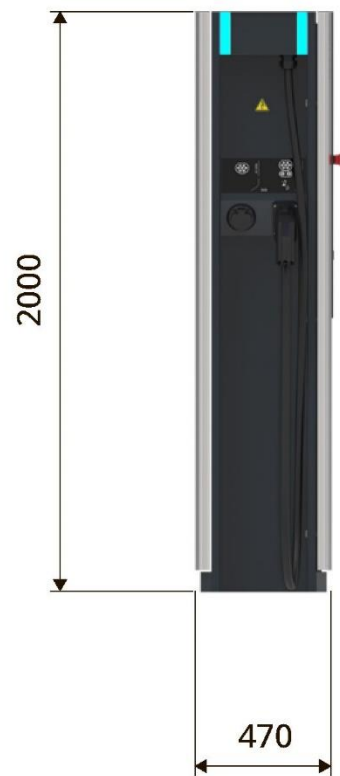

ЗАРЯДНАЯ СТАНЦИЯ 60 кВт

2021 г

ГАБАРИТЫ | КОРПУС ЗАРЯДНОЙ СТАНЦИИ

ЦВЕТО-ФАКТУРНОЕ РЕШЕНИЕ | КОРПУС ЗАРЯДНОЙ СТАНЦИИ

Подсвеченный с обратной стороны стекла контур.
Адресная светодиодная лента.

Закаленное стекло
Графика нанесена методом цифровой печати или шелкографии

Алюминиевый профиль 35 мм с матовым плоским экраном, подсвеченный адресной светодиодной лентой

Сталь. Порошковая окраска.
Цвет RAL 5008

Кнопки.
Цвет корпуса черный
Подсветка белая

Нержавеющая сталь.
Сатинирование